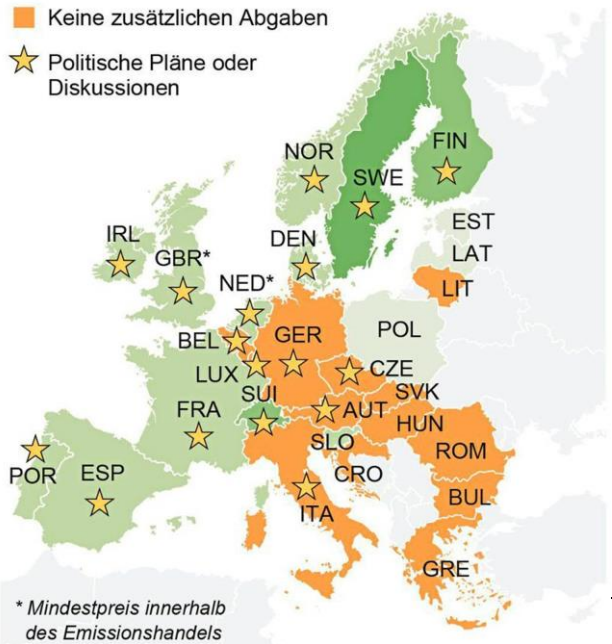

**Infos zu persönlicher
Energiewende und
Beteiligung**
www.energiestammtisch.info

236.
Waldviertler
EnergieStammtisch

ONLINE-Einladung zum
Offenen Energie-Stammtisch in Kooperation mit

Mobilität im Wald4 Öffentlicher Verkehr, Carsharing und mehr

Der Abend endet traditionell mit aktuellen Hinweisen, insbes. aus den Programmen des Klima- und Energiefonds, soweit technisch möglich auch Diskussion u. Vernetzung!

Abgaben für Kohlendioxid in Europa

Nationale CO₂-Abgabe oder Steuer in Euro pro Tonne CO₂-Äquivalent – zusätzlich zum Emissionshandel

■ bis 9 ■ 10 bis 49 ■ 50 bis 99 ■ ab 100

■ Keine zusätzlichen Abgaben

★ Politische Pläne oder Diskussionen

Grafik: © APA, Quelle: Germanwatch

APA